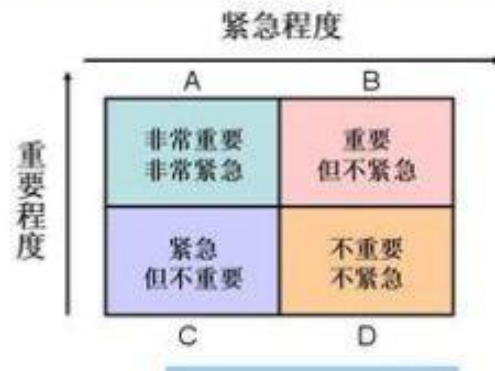

⋮

100

1
4

2

3

4

时间管理的象限

“ ”

“ ”

QQ

MOOC

2000

“

”

(本手册图片内容来源网络)